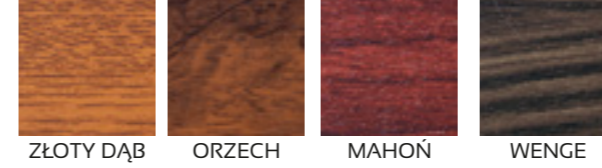

CENA DRZWI Z PROGIEM I OKUCIEM

CENA DRZWI Z PROGIEM

GRUBOŚĆ SKRZYDŁA 56 mm

SZEROKOŚĆ SKRZYDŁA 90 cm

DO CEN NALEŻY DOLICZYĆ PODATEK VAT

OŚCIEŻNICA
ENERGO
CIEPŁA
OŚCIEŻNICA
POLECAMY