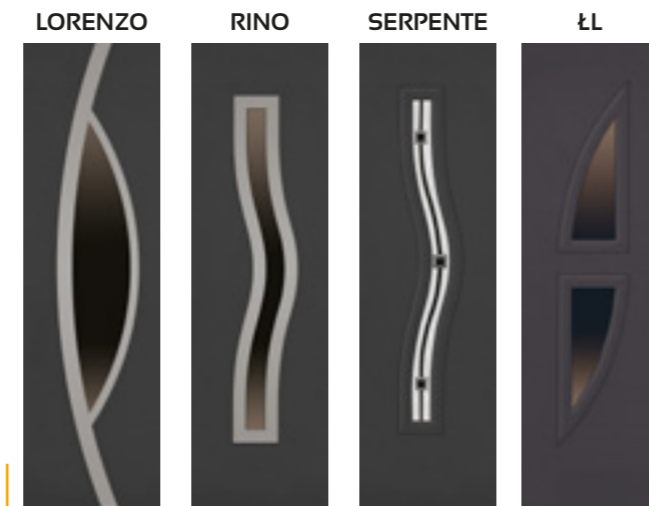

CLASSICO

DRZWI DWUSKRZYDŁOWE PŁASKIE

CENY w katalogu obejmują skrzydło 120 (90+30) cm, 140 (90+50) cm

WIĘCEJ WZORÓW NA STRONACH 47-49, 52-53

BRAK
MOŻLIWOŚCI
SKRÓTU

PRZESZKLENIA występują tylko w wersji LUSTRO i REFLEX.

ROMBO REFLEX + dostawka PEŁNA
 ■ 3239,00 NETTO
 ■ 3025,00 NETTO

ARCO DIP + dostawka PEŁNA
 ■ 3339,00 NETTO
 ■ 3125,00 NETTO

VETRO DIP + dostawka PEŁNA
 ■ 3079,00 NETTO
 ■ 2865,00 NETTO

SERGIO + dostawka SERGIO
 ■ 4469,00 NETTO
 ■ 4255,00 NETTO

IVO + dostawka PAOLO
 ■ 3749,00 NETTO
 ■ 3535,00 NETTO

UWAGA szyby tylko do dostawki w skrzydle 140 cm.
 Przeszklenia Ceramic w szybach DIP wykonane w technologii ceramicznego druku cyfrowego utwardzane w procesie hartowania, zespolone w pakiecie ze szkłem przeciwśonecznym (refleksyjnym).
 SZKLENIE SKRZYDŁA GŁÓWNEGO JAK W KOLEKCJI CLASSICO