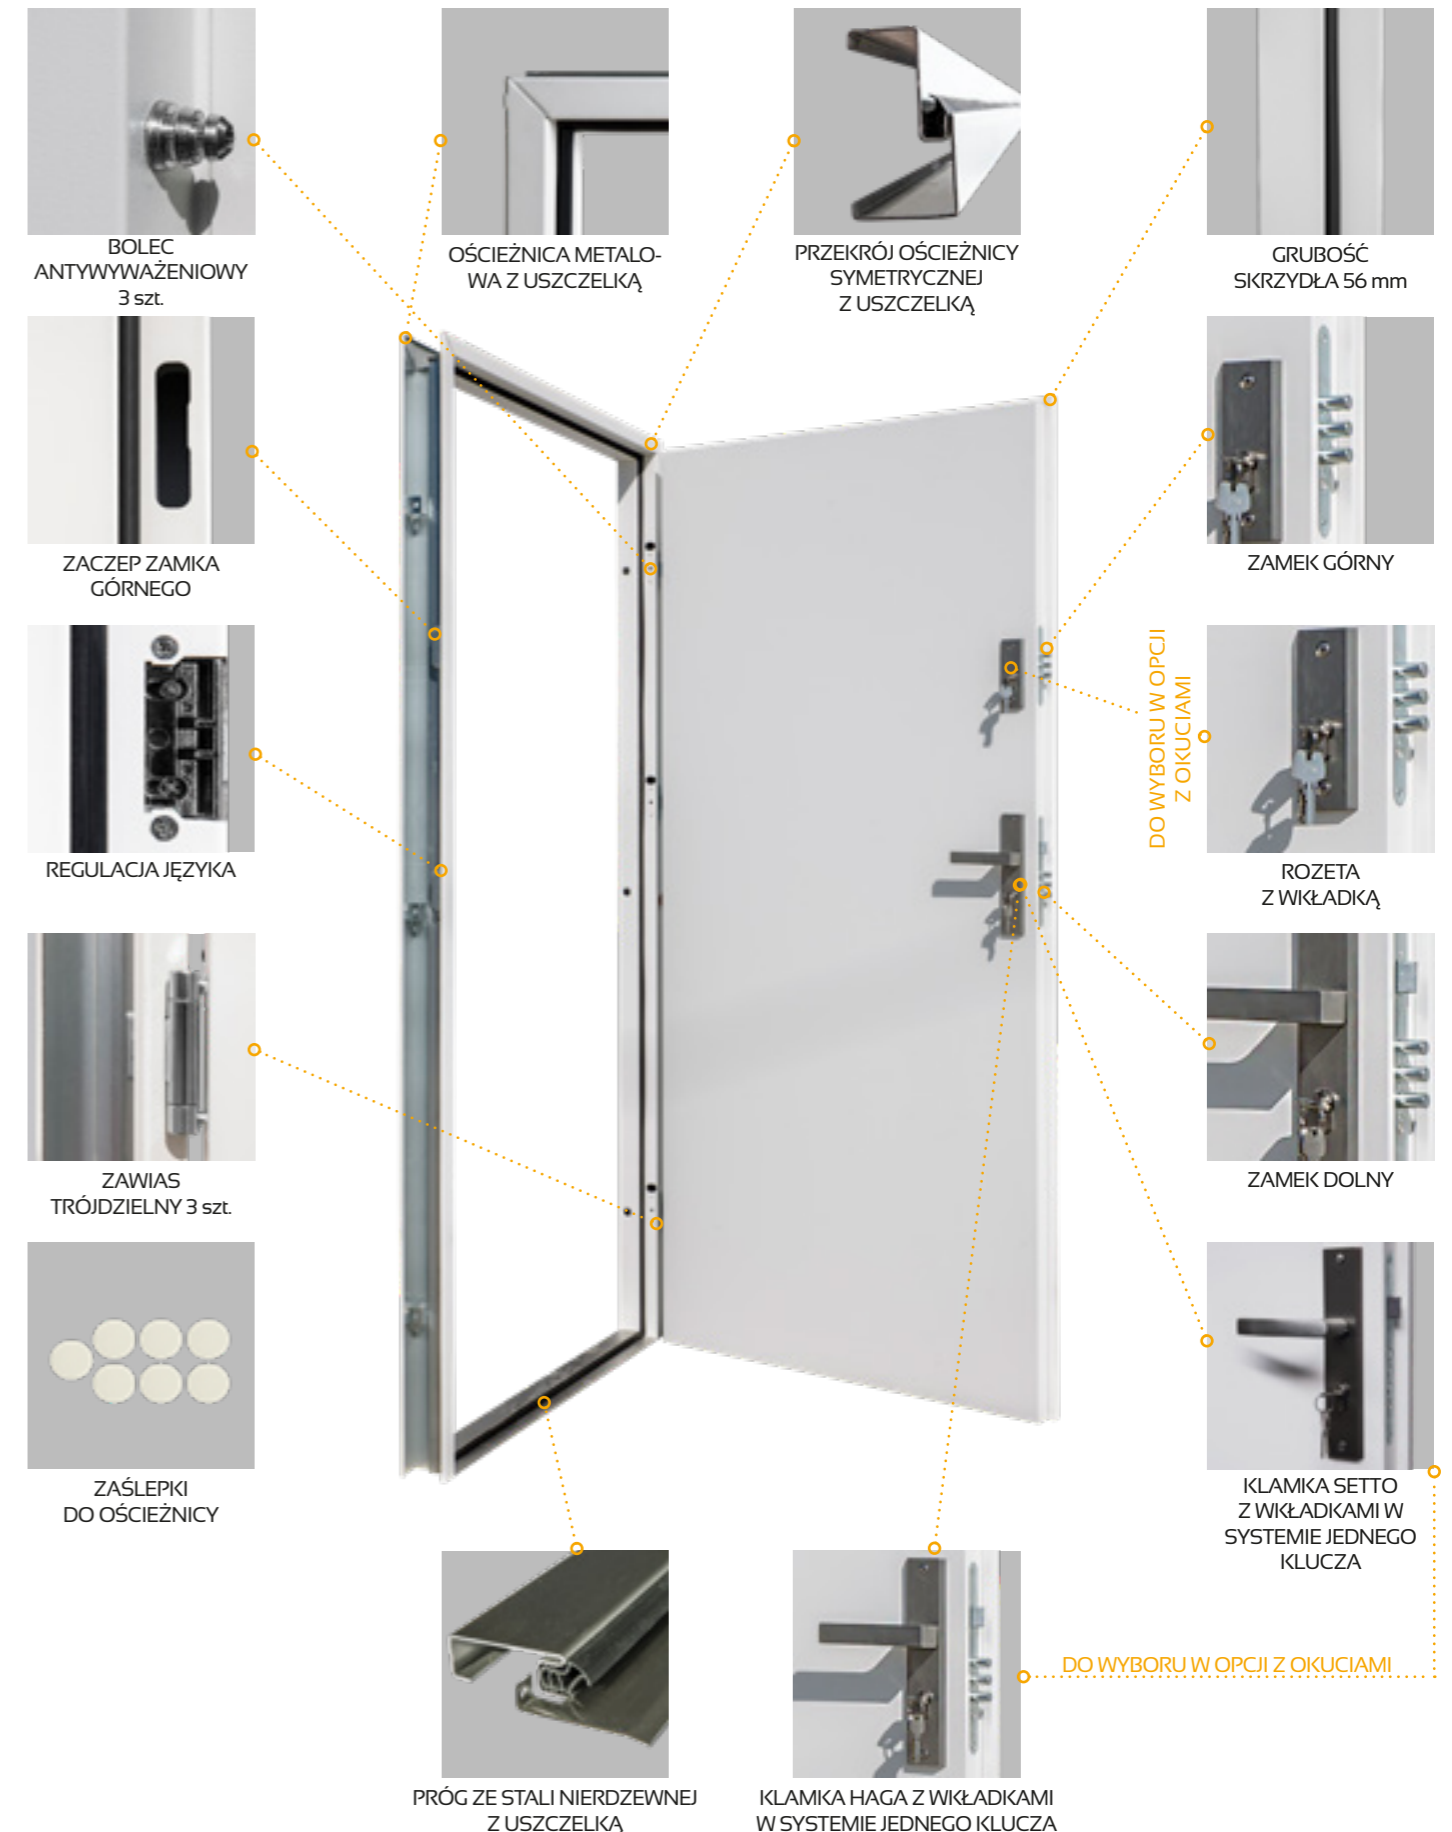

MOŻLIWOŚCI SKRÓTU **7 cm**

UWAGA

Skrót od 2,5 do 7 cm.

CENA SKRÓTU

150,00 NETTO

PRZESZKLENIA

Przeszklenia ozdobne z ramkami ze stali nierdzewnej INOX, struktura szczerkowana oraz malowana proszkowo. Charakteryzują się brakiem łączenia elementów w narożnikach, oraz brakiem zaślepek montażowych od strony wewnętrznej. Szyby płaskie, hartowane o grubości 56 mm występują w wersji LUSTRO, REFLEX, MLECZNA. Przeszklenia Ceramic w szybach DIP wykonane w technologii ceramicznego druku cyfrowego utwardzane w procesie hartowania, zespolone w pakiecie ze szkłem przeciwstoniecznym (refleksyjnym).

Ramki INOX należy konserwować co pół roku specjalistycznym preparatem do czyszczenia i konserwacji stali nierdzewnej.

WYPOSAŻENIE

STANDARDOWE

MODERN

NOWOŚĆ

DRZWI
JEDNOSKRZYDŁOWE
TŁOCZONE

GRUBOŚĆ SKRZYDŁA

56 mm

SZEROKOŚĆ SKRZYDŁA

90 cm

CLASSICO

DRZWI
JEDNOSKRZYDŁOWE
PŁASKIE

DRZWI
DWUSKRZYDŁOWE

GRUBOŚĆ SKRZYDŁA

56 mm

SZEROKOŚĆ SKRZYDŁA