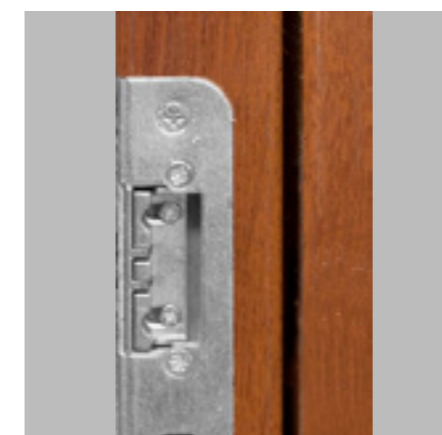

MODERN

NOWOŚĆ

DRZWI
JEDNOSKRZYDŁOWE
TŁOCZONE

GRUBOŚĆ SKRZYDŁA

56 mm

SZEROKOŚĆ SKRZYDŁA

90 cm

CLASSICO

DRZWI
JEDNOSKRZYDŁOWE
PŁASKIE

DRZWI
DWUSKRZYDŁOWE

GRUBOŚĆ SKRZYDŁA

56 mm

SZEROKOŚĆ SKRZYDŁA

80, 80N, 90, 100 cm

120 (90+30) cm

140 (90+50) cm

J-TYTANIUM

DRZWI
JEDNOSKRZYDŁOWE
TŁOCZONE

DRZWI
DWUSKRZYDŁOWE
GŁĘBOKO TŁOCZONE

GRUBOŚĆ SKRZYDŁA

56 mm

SZEROKOŚĆ SKRZYDŁA

80, 80N, 90, 100 cm

120 (90+30) cm

140 (90+50) cm

J-PLATINIUM

DRZWI
JEDNOSKRZYDŁOWE
TŁOCZONE

DRZWI
DWUSKRZYDŁOWE
GŁĘBOKO TŁOCZONE

GRUBOŚĆ SKRZYDŁA

56 mm

SZEROKOŚĆ SKRZYDŁA

80, 80N, 90, 100 cm

120 (90+30) cm

140 (90+50) cm

JW3

DRZWI
JEDNOSKRZYDŁOWE
TŁOCZONE

DRZWI
DWUSKRZYDŁOWE
GŁĘBOKO TŁOCZONE

GRUBOŚĆ SKRZYDŁA

56 mm

SZEROKOŚĆ SKRZYDŁA

80, 80N, 90, 100 cm

120 (90+30) cm

140 (90+50) cm

JW4

DRZWI
JEDNOSKRZYDŁOWE
GŁĘBOKO TŁOCZONE

DRZWI
DWUSKRZYDŁOWE
GŁĘBOKO TŁOCZONE

GRUBOŚĆ SKRZYDŁA

56 mm

SZEROKOŚĆ SKRZYDŁA

90 cm

120 (90+30) cm

140 (90+50) cm

WYPOSAŻENIE

ZA DOPLATĄ

REGULACJA JĘZYKA