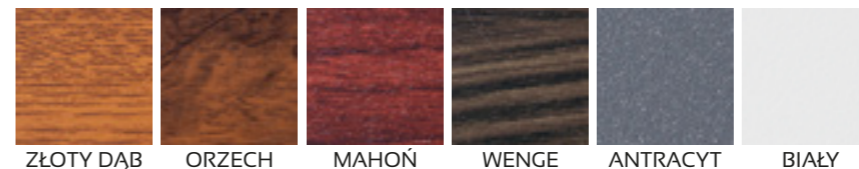

CENA DRZWI Z PROGIEM I OKUCIEM

CENA DRZWI Z PROGIEM

DO CEN NALEŻY DOLICZYĆ PODATEK VAT