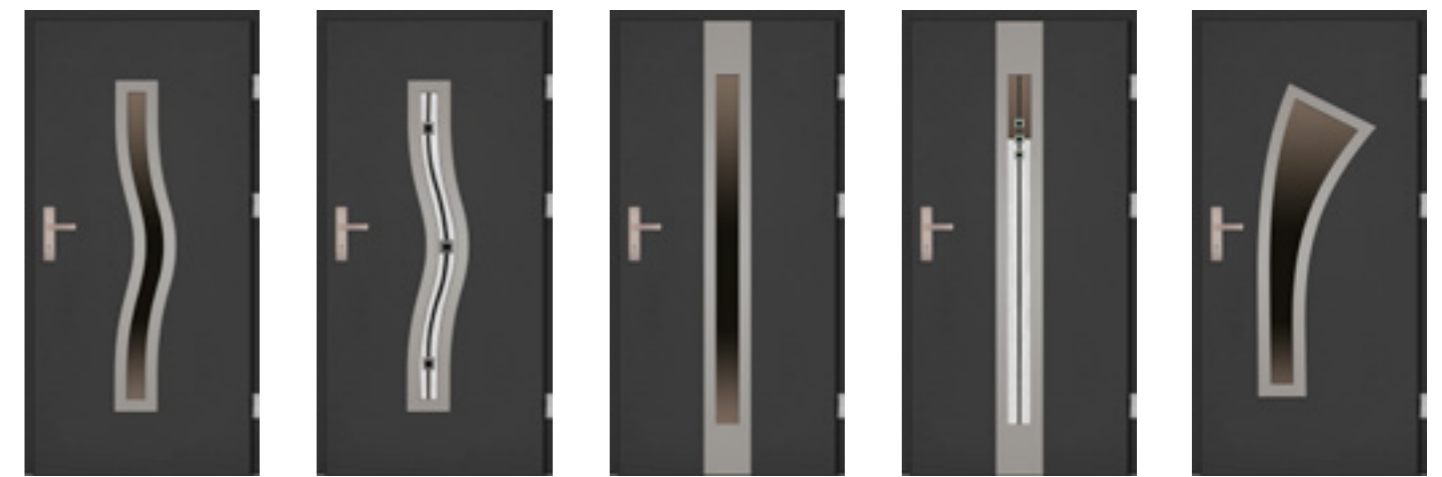

DOPLATA do ościeżnicy ENERGO skrzydło 90 cm
359,00 NETTO

GRUBOŚĆ SKRZYDŁA 68 mm

SZEROKOŚĆ SKRZYDŁA 90 cm

MODELE Z RAMKĄ INOX LUB CZARNĄ DO WYBORU

OŚCIEŻNICA
ENERGO
CIEPŁA OŚCIEŻNICA
POLECAMY

FRANCESCO STEP PLUS	MARCELLO PLUS NERO	VALENTINO PLUS
■ 3289,00 NETTO	■ 2359,00 NETTO	■ 2359,00 NETTO
■ 3160,00 NETTO	■ 2230,00 NETTO	■ 2230,00 NETTO