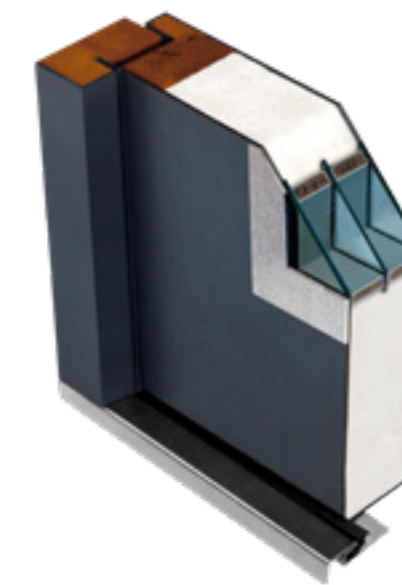

DOPLATA do ościeżnicy ENERGO
SKRZYDŁO 80, 90 cm
259,00 NETTO

DOPLATA do ościeżnicy ENERGO
SKRZYDŁO 100 cm
459,00 NETTO

DOSTĘPNE KOLORY

ZŁOTY DĄB ORZECH

ANTRACYT BIAŁY

PRZEKRÓJ SKRZYDŁA
Z OŚCIEŻNICĄ ENERGO

MODERN NOWOŚĆ