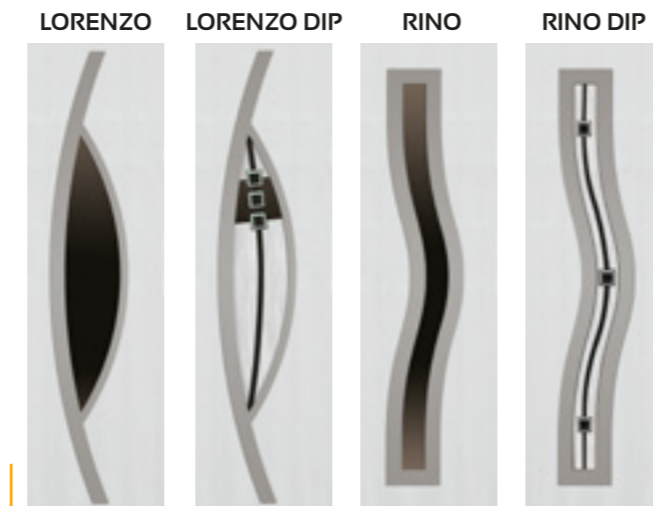

3429,00 NETTO
3215,00 NETTO

RAFFAELLO + dostawka
RAFFAELLO

3499,00 NETTO
3285,00 NETTO

CARLO + dostawka
FABIO

3909,00 NETTO
3695,00 NETTO

UWAGA szyby tylko do dostawki w skrzydle 140 cm.

Przeszklenia Ceramic w szybach DIP wykonane w technologii ceramicznego druku cyfrowego utwardzane w procesie hartowania, zespolone w pakiecie ze szkłem przeciwśonecznym (refleksyjnym).