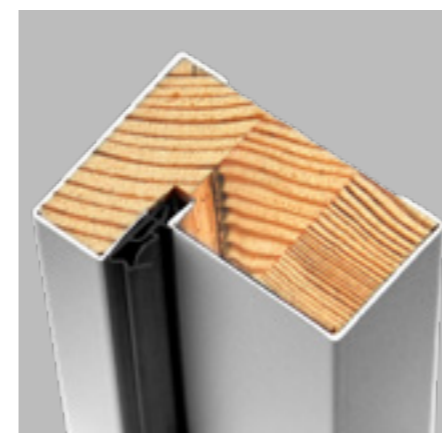

PRZEKRÓJ OŚCIEŻNICY
ENERGO